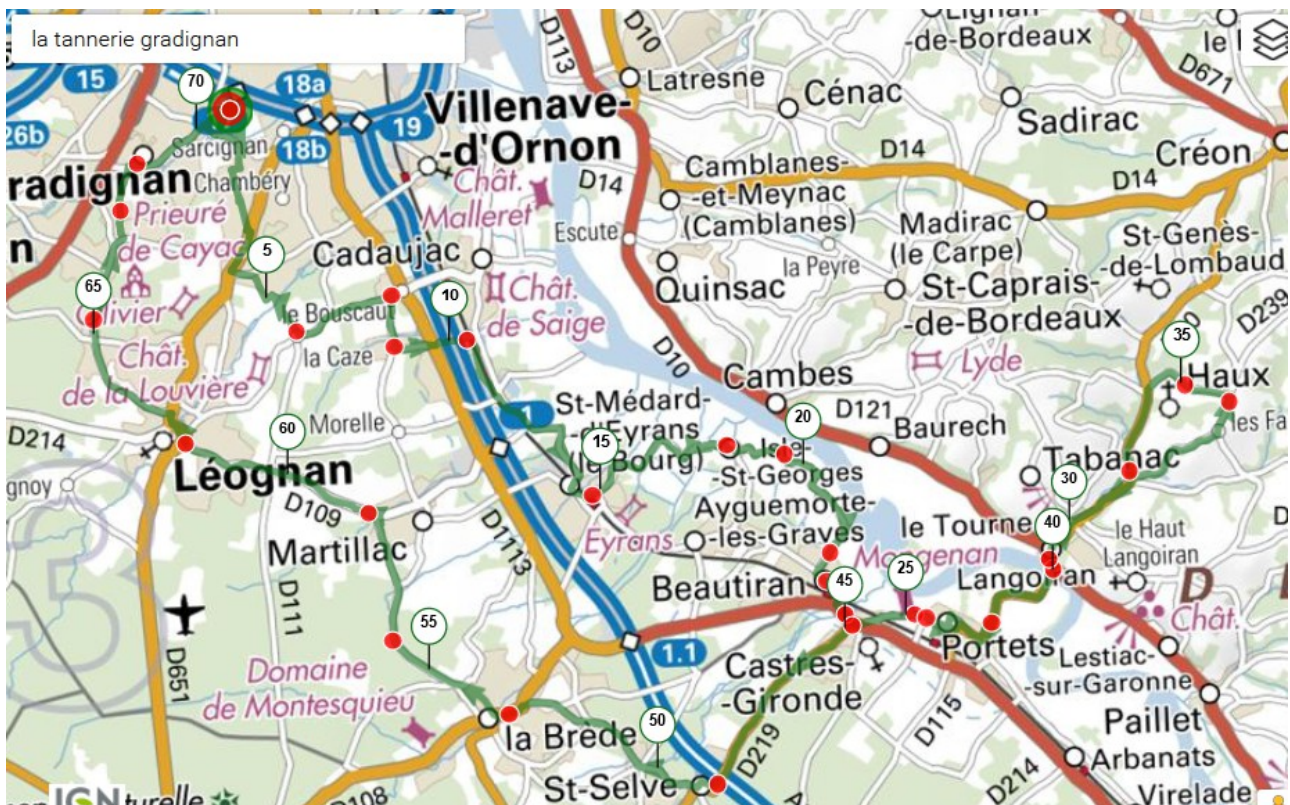

Feuille de route du circuit 70-LT-07

| Route O | Localité            | Route  | KM partiel | KM total | Observations          |
|---------|---------------------|--------|------------|----------|-----------------------|
|         | La Tannerie         | V o    | 0          | 0        |                       |
| V O     | Château Carbonnieux | D 111  | 6          | 6        |                       |
| D 111   | Le Bouscaut         | D 11E  |            |          |                       |
| D 11E   | Vigneau de Bas      | V o    |            |          |                       |
| V O     | Carrefour RN 113    | V o    |            |          | Traverser RN 113      |
| V O     | passage à niveau    | V o    |            |          | A Dte                 |
| V O     | St Médard d'Eyrans  | D 214E | 9          | 15       | A Gche rond point     |
| D 214E  | Isle St Georges     | V o    |            |          | Par Boutric           |
| V O     | Beautiran           | N 113  | 8          | 23       |                       |
| N 113   | Castres             | V o    |            |          | A Gche sortie Castres |
| V O     | Portets             | D 115  |            |          |                       |
| D 115   | Langoiran           | D 20   | 6,5        | 29,5     |                       |
| D 20    | CarrefD 20/D 238    | D 239  |            |          |                       |
| D 239   | Mairie d'Haux       | V o    | 4,5        | 34       | A Gauche le Bourg     |
| V O     | Carre D 238/D 20    | D 20   |            |          | A Gauche Langoiran    |
| D 20    | Langoiran           | D 115  | 6          | 40       |                       |
| D 115   | Portets             | V o    |            |          |                       |
| V O     | Castres             | N 113  |            |          | A Gche Au feu         |
| N 113   | St Selve            | D 219  | 9          | 49       |                       |
| D 219   | Labrède             | D 109  | 9          | 58       |                       |
| D 109   | Léognan             | D 109  | 12         | 70       |                       |