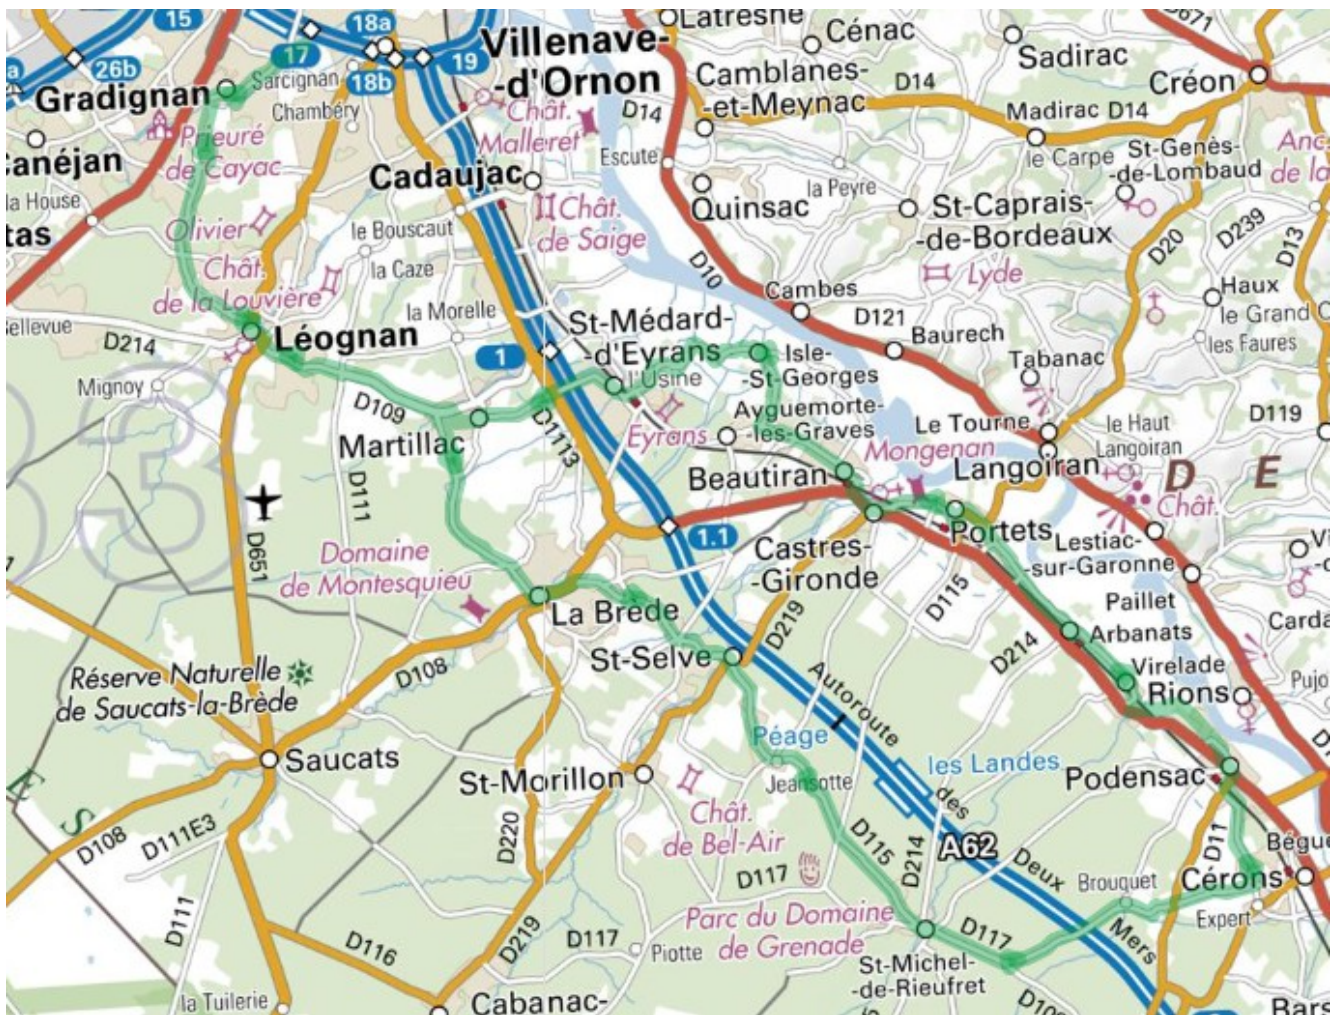

Feuille de route du circuit 70-L T-04

Route O	Localité	Route	KM partiel	KM total	Observations
	La Tannerie	V O	0	0	
V O	Léognan	D 109	7	7	Par le Breyra
D 109	La Brède	D 109	9	16	
D 109	St Selve	D 109	4,5	20,5	Puis d 115
D 109	Jeansotte	D 109		20,5	
D 115	St Michel de Rieufret	D 117	7,5	28	
D 117	Cérons	V O	8	36	
V O	Podensac	D 214		36	
D 214	Virelade	D 214		36	
D 214	Arbanats	D 214	6,5	42,5	
D 214	Portets	V O	2,5	45	
V O	Castres	N 113	2	47	
N 113	Beautiran	V O	1	48	
V O	Isle St Georges	V O	4,5	52,5	
V O	St Médard	D 109E	3	55,5	
D 109E	Martillac	D 109	3,5	59	
D 109	Léognan	V O	5,5	64,5	
V O	La Tannerie		7	71,5	

Parcours [8772243](#) sur openrunner