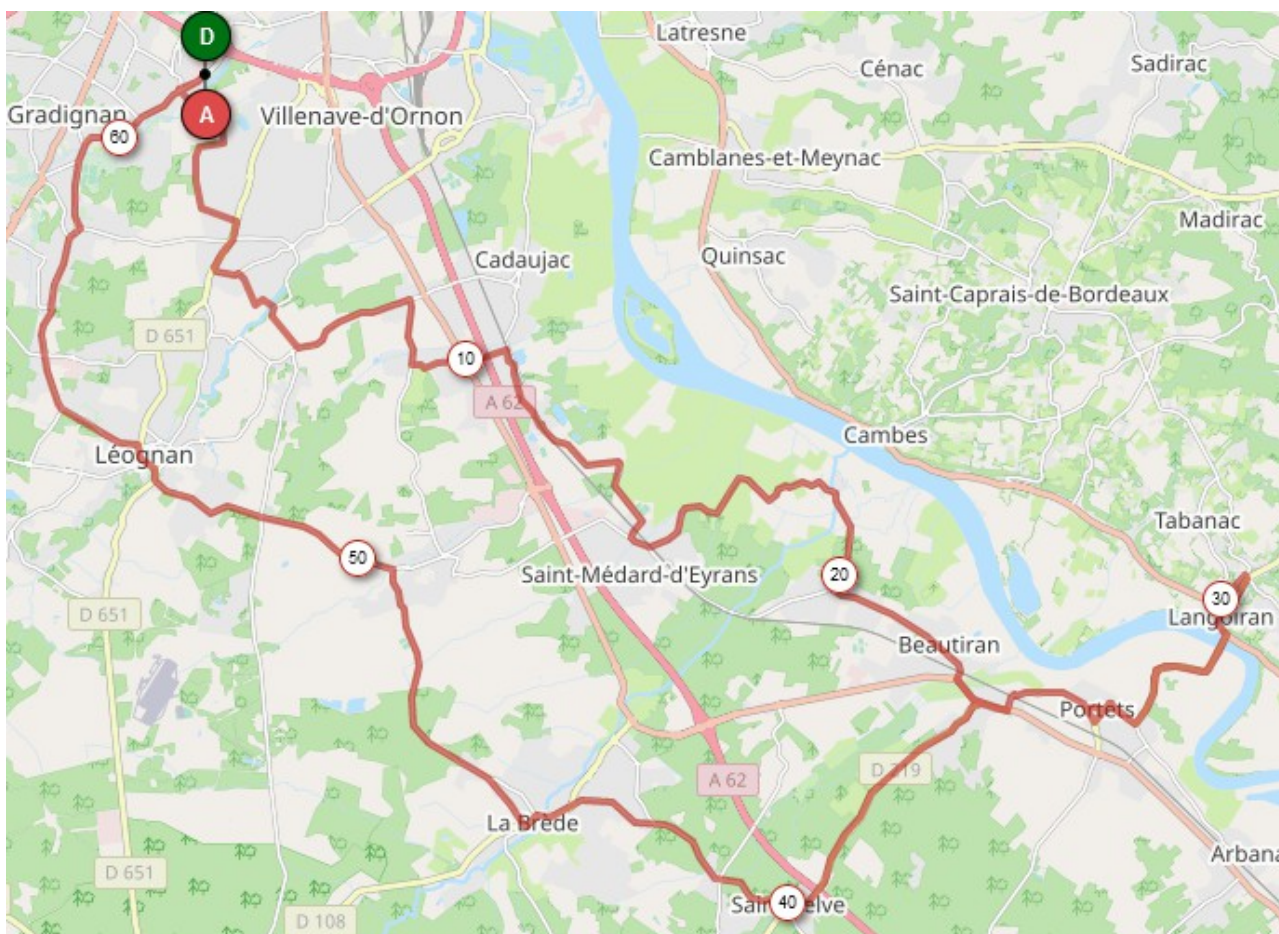

Feuille de route du circuit 60-LT-04

Route O	Localité	Route	KM partiel	KM total	Observations
	La Tannerie	V O			
V O	Château Brown	D 111			
V O	Château Carbonnieux	D 111	6	6	
D 111	Le Bouscaut	D 111E	1,5	7,5	A Dte
D 111E	Vigneau de Bas	V O	2,5	10	A Gche
V O	Carref RN 113	V O			Traverser RN 113
V O	Dussole	V O			
V O	St Médard d'Eyrans	D 214E	5,5	15,5	
D 214E	Isle St Georges	V O	3	18,5	
V O	Beautiran	RN 113	4,5	23	
RN 113	Castres	V O	1	24	
V O	Portets	D 115	2	26	
D 115	Langoiran	D 115	4,5	30,5	
D 115	Portets	V O	4,5	35	
RN 113	Castres	D 219	2	37	A Droite au feu
D 219	St Selve	D 109	4	41	
D 109	La Brède	D 109	4,5	45,5	
D 109	Lèognan	D 109	9	54,5	Par le Breyra
V O	La Tannerie		7	61,5	

Lien openrunner [12081104](#)