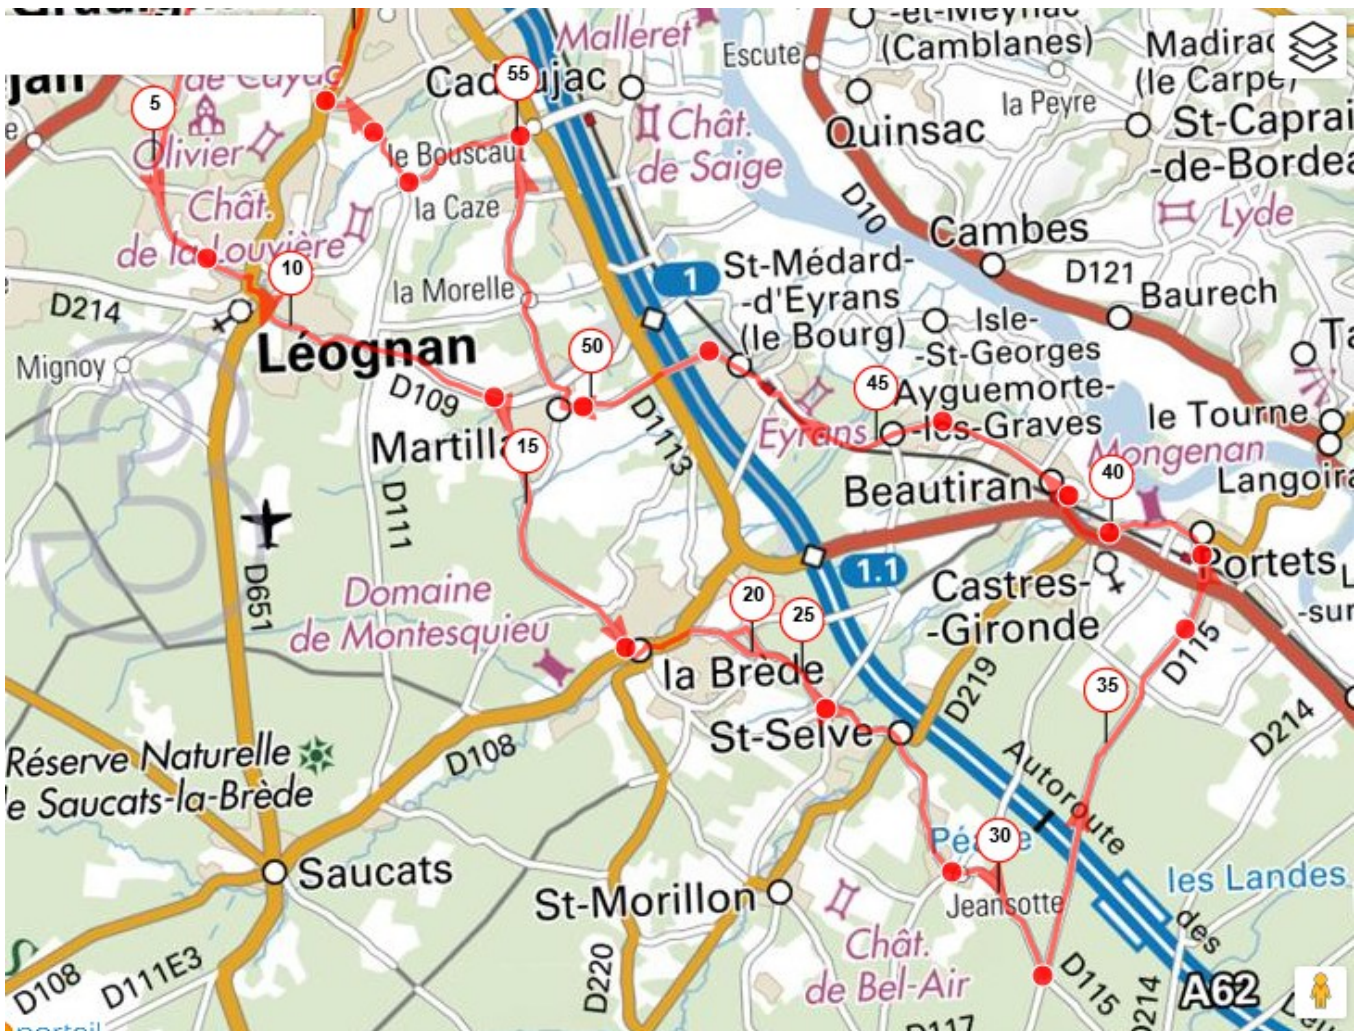

Feuille de route du circuit 50-LT-04

Route O	Localité	Route	KM partiel	KM total	Observations
	La Tannerie	V O	0	0	
V O	Léognan	D 109	7	7	Par le Breyra
D 109	La Brède	D 109	9	16	
D 109	St Selve	D 115	4,5	20,5	
D 115	Jeansotte	D 115		20,5	
D 115	Carrefour D 115/D 109	D 109	5	25,5	A Gche
D 109	Portets	V O	6,5	32	
V O	Beautiran	D 214	3	35	
D 214	Ayguemorte	D 214		35	
D 214	St Médard d'Eyrans	D109E	5	40	
D 109E	Martillac	D 111E	4	44	
D 111E	Le Bouscaut	D 111	4	48	
D 111	Carbonnieux	V O	2	50	
V O	Château Brown	V O		50	
V O	La Tannerie		6	56	

Parcours [6973903](#) sur openrunner