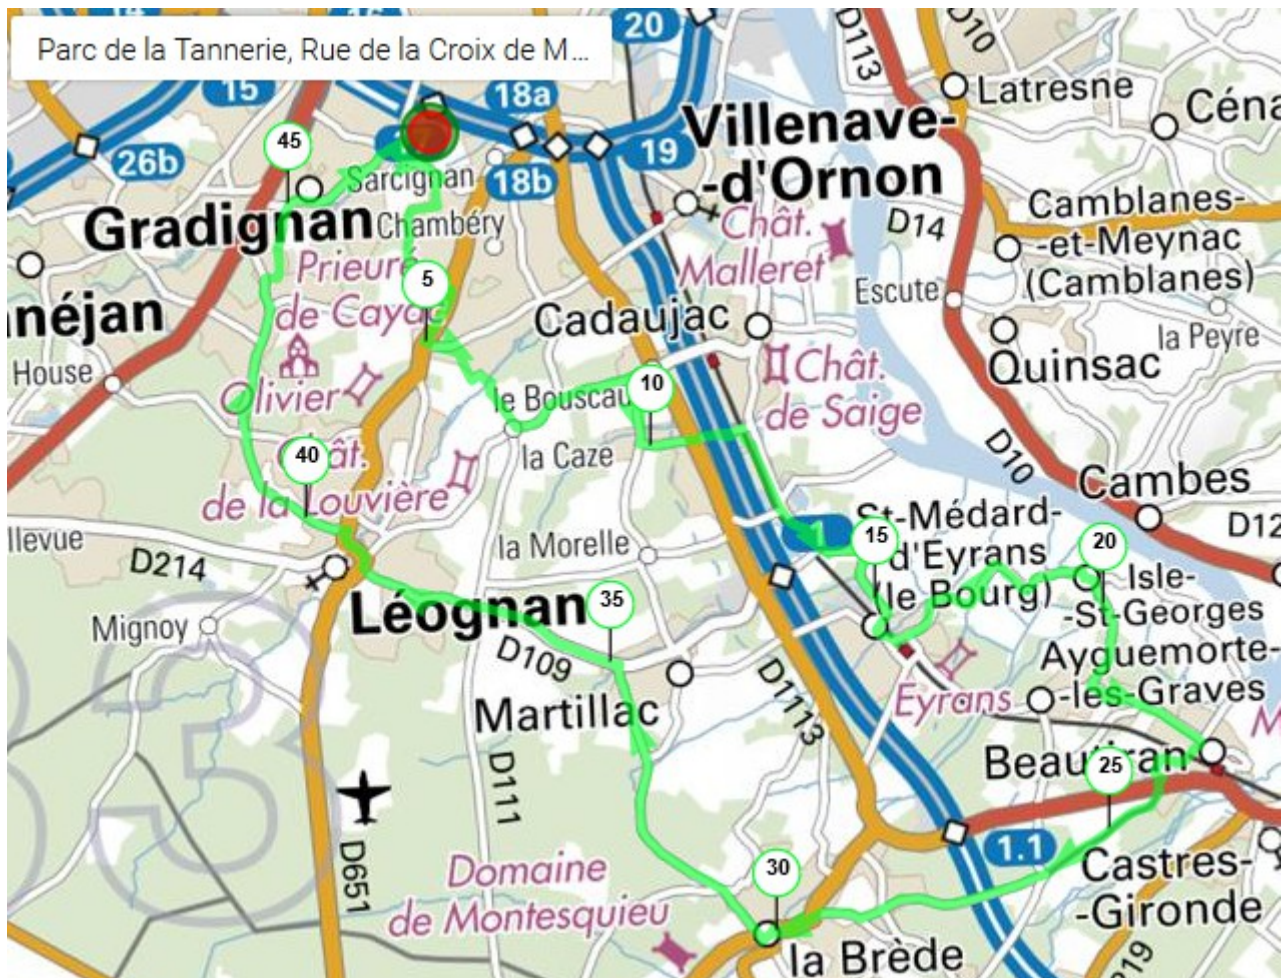

Feuille de route du circuit 50-LT-01

Route O	Localité	Route	KM partiel	KM total	Observations
	La Tannerie				
	Château Brown				
	Château Carbonnieux	D 111	6	6	
D 111	Le Bouscaut	D 111E	1,5	7,5	A Dte
D 111E	Vigneau de Bas	V O	2,5	10	A Gche
V O	Carref RN 113	V O		10	Traverser RN 113
V O	Dussole	V O		10	
V O	St Médard d'Eyrans	D 214E	5,5	15,5	
D 214E	Isle St Georges	V O	3	18,5	
V O	Beautiran	V O	4,5	23	
V O	Balambits	V O			
V O	Civrac	V O			
V O	Arroman	V O			
V O	La Brède	D 109	12	35	
D 109	Léognan	V O	9	44	Par Le Breyra
V O	La Tannerie		7	51	

Parcours 7766787 sur Openrunner