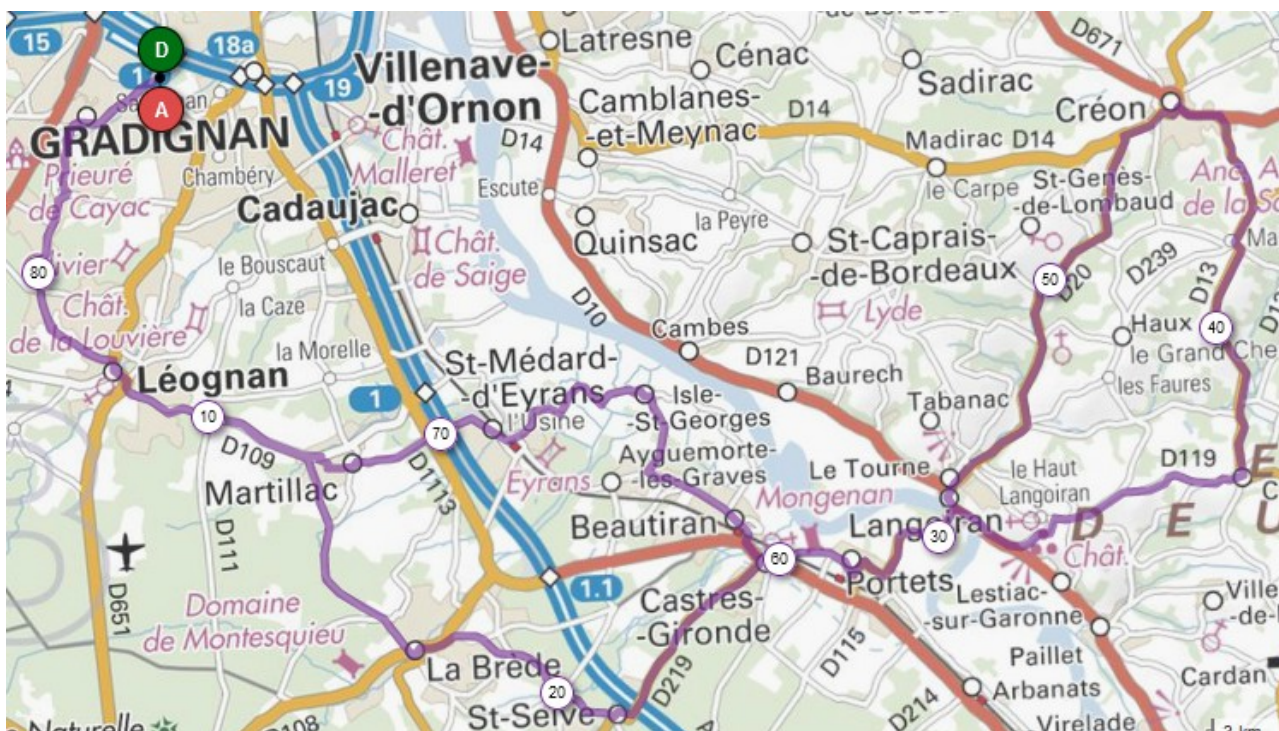

Feuille de route du circuit 70-L T-08

Route O	Localité	Route	KM partiel	KM total	Observations
	La Tannerie	V O	0	0	
V O	Léognan	D 109	7	7	Par Le Breyra
D 109	La Brède	D 109	9	16	
D 109	St Selve	D 219	4,5	20,5	
D 219	Castres	N 113	4	24,5	A gauche à la sortie V O
V O	Portets	D 115	2	26,5	
D 115	Langoiran	D 10	3	29,5	
D 10	Pied du Château	D 119	2	31,5	
D 119	Capian	D 13	5	36,5	Direct Créon
D 13	Carrefour D 13/D 671	D 671	9	45,5	A Gauche
D 671	Créon	D 20	1,5	47	D 20 puis D 239
D 239	Langoiran	D 115	2,5	49,5	
D 115	Portets	V O	3	52,5	
V O	Castres	N 113	2	54,5	
N 113	Beautiran	V O	1	55,5	
V O	Isle St Georges	D 214E	4,5	60	
D 214E	St Médard	D 109E	3	63	
D 109E	Martillac	D 109	3,5	66,5	
D 109	Léognan	V O	5,5	72	
V O	La Tannerie		7	79	

Lien openrunner : [13106245](https://openrunner.com/13106245)