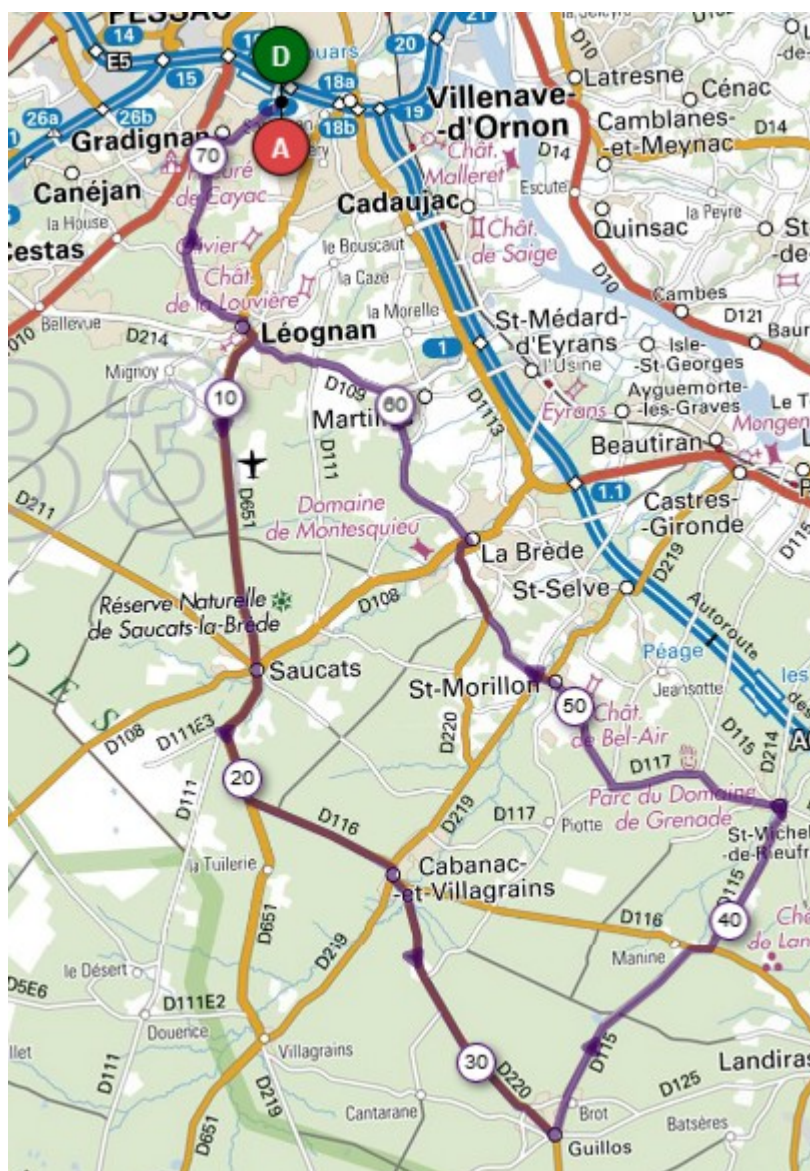

Feuille de route du circuit 70-LT-02

Route O	Localité	Route	KM partiel	KM total	Observations
	La Tannerie	V O	0	0	
V O	Léognan	D 651	7	7	
D 651	Saucats	D 651	9	16	
D 651	Carrefour D 651/D 116	D 116	4	20	
D 116	Cabanac	D 220	4	24	D 116 Puis A Dte D 220
D 220	Guillos	D 115	8	32	A Gauche
D 115	St Michel de Rieufret	D 117	10,5	42,5	Par Jeansote
D 117	St Morillon	D 220E	7,5	50	Puis D 220
D 220	La Brède	D 109	6	56	Par le Breyra
D 109	Léognan	V O	9	65	
V O	La Tannerie		7	72	

Parcours [9711169](#) sur openrunner