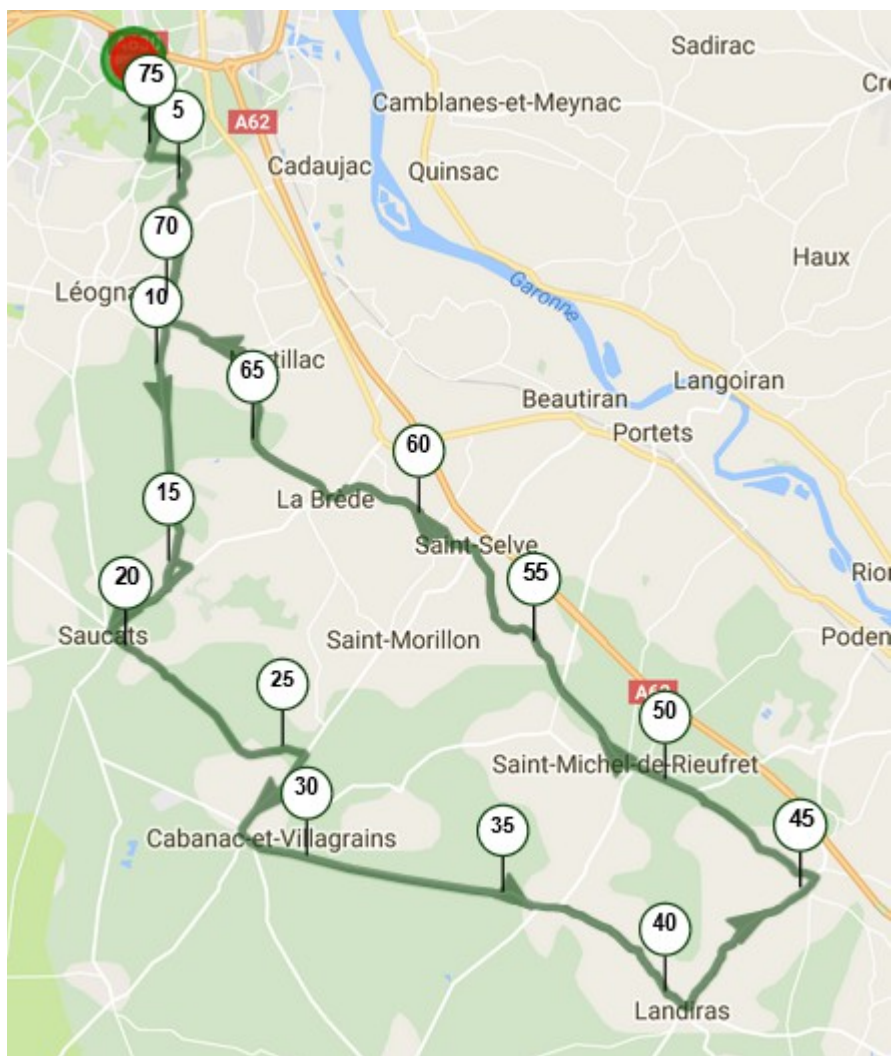

Feuille de route du circuit 80-LT-03

Localité	Route	KM partiel	KM total	Observations
La Tannerie		0	0	Château Browne
Léognan	D 111	6	6	à droite au rond point
Voie romaine / Joachim	D 108	1,5	7,5	à droite
Saucats	V O	8,5	16	
Baudes Calenta Voile	D 219	11	27	à gauche
Cabanac	D 116	2,5	29,5	à droite
Landiras	D 11	12,5	42	
Illats	D 109	5	47	
St Michel de Rieufret	D 115	6	53	
Jeansotte	D 109	5	58	
St Selve	D 109	2,5	60,5	
La Brède	D 109	4	64,5	
Le Breyra	D 109	4,5	69	Cimetière paysager
La Tannerie		11	80	Château Carbonnieux

Parcours [7152026](#) sur openrunner