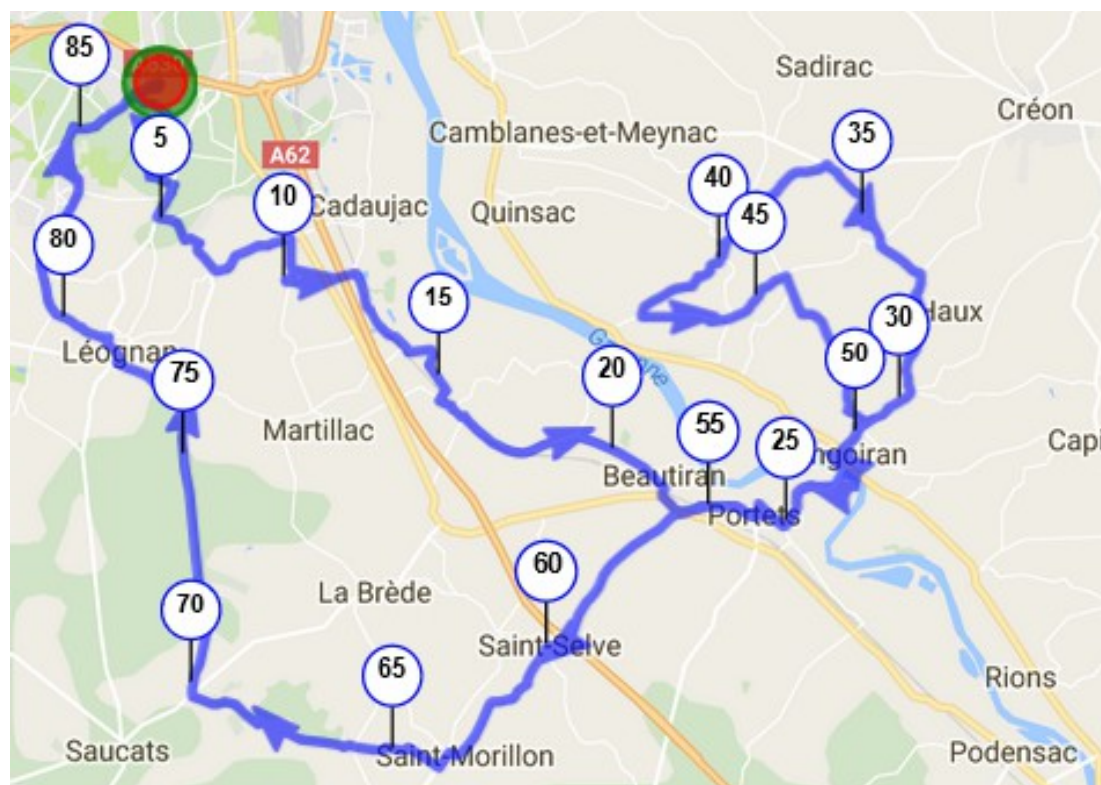

Feuille de route du circuit 80-LT-01

Route O	Localité	Route	KM partiel	KM total	Observations
	La Tannerie		0	0	
	Château Brown				
	Carbonnieux	D 111	6,5	6,5	
D 111	Le Bouscaut	D 111E			
D 111E	Vigneau de Bas	C V			A Gauche
C V	Dussole	C V			
C V	St Médard d'Eyrans	D 214	8,5	15	
D 214	Beautiran	N 113	5,5	20,5	
N 113	Castres	C V			
C V	Portets	D 115			
D 115	Langoiran	D 239	5	25,5	Direction Créon
D 20	Carrefour D 20/D 121E	D 121E	5	30,5	A Gauche
D 121E	Madirac	D 121E			
D 121E	Carrefour D 121E/D 14	D 121E	3,5	34	La Carpe A Gauche
D 121E	St Caprais	D 121E			
D 121E	Cambes	D 121	5	39	Avant Cambes D 121 à Gche
D 121	Carrefour D 121/D 240	D 240	3,5	42,5	A Droite
D 240	Tabanac	D 240		42,5	
D 240	Langoiran	D 115	3,5	46	
D 115	Portets	C V		46	
C V	Castres	D 219	5	51	Au feu A Gauche
D 219	St Selve	D 219	4	55	
D 219	St Morillon	C V	3,5	58,5	Par Peyron, Le Son
C V	Joachim	D 111	6,5	65	
D 109	Léognan		8,5	73,5	
	La Tannerie		7	80,5	

Parcours [7151909](#) sur openrunner