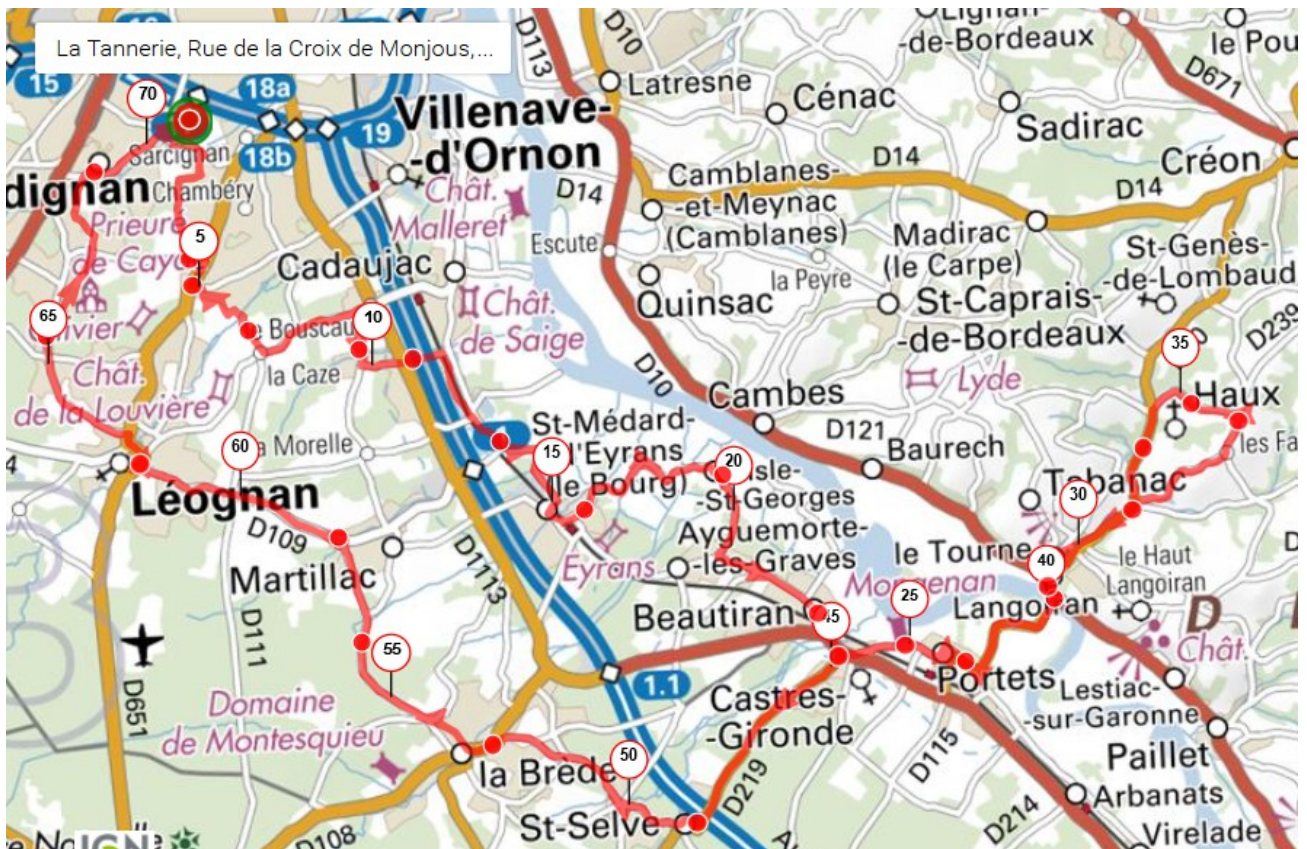

Feuille de route du circuit 60-LT-03

Route O	Localité	Route	KM partiel	KM total	Observations
	La Tannerie	V O			
V O	Château Brown	D 111			
V O	Château Carbonnieux	D 111	6	6	
D 111	Le Bouscaut	D 111E	1,5	7,5	A Dte
D 111E	Vigneau de Bas	V O	2,5	10	A Gche
V O	Carref RN 113	V O			Traverser RN 113
V O	Dussole	V O			
V O	St Médard d'Eyrans	D 214E	5,5	15,5	
D 214E	Isle St Georges	V O	3	18,5	
V O	Beautiran	RN 113	4,5	23	
RN 113	Castres	V O	1	24	
V O	Portets	D 115	2	26	
D 115	Langoiran	D 239	3	29	
D 239	Le Tourne	D 239		29	
D 239	Mairie d'Haux	V O	4	33	Le Bourg A Gauche
V O	Carrefour V O/D 20	D 20		33	A Gauche Langoiran
D 239	Langoiran	D 115	5	38	
D 115	Portets	V O	3	41	
N 113	Castres	D 219	2,5	43,5	A Gauche au feu
D 219	St Selve	D 219	4	47,5	
D 109	La Brède	D 109	4,5	52	
D 109	Léognan	D 109	9	61	
V O	La Tannerie		8	69	

Parcours [7075817](https://www.openrunner.com/runner/7075817) sur openrunner